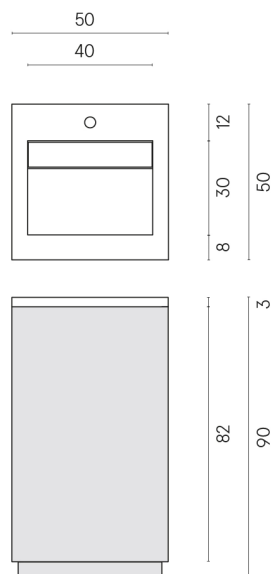

SCHEDA DI CONFIGURAZIONE

Cod. art.: 620810000019

Cube Air

Washbasin 50 Wood

Rivestimento del prodotto

Charme Deluxe Grigio
Orobico Matt

I colori e le altre caratteristiche estetiche delle piastrelle presenti nelle illustrazioni presenti sul sito sono puramente indicativi. Guarda sempre i campioni di persona prima dell'acquisto.