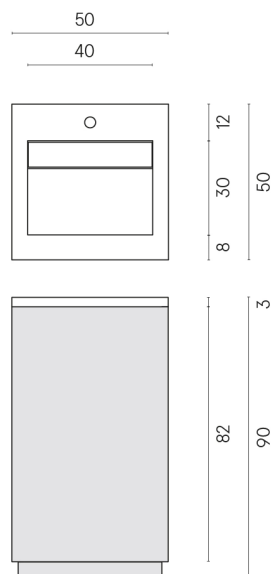

SCHEDA DI CONFIGURAZIONE

Cod. art.:

620810000019

Cube Air

Washbasin 50 Wood

Rivestimento del
prodotto

Terraviva Grey Matt

I colori e le altre caratteristiche estetiche delle piastrelle presenti nelle illustrazioni presenti sul sito sono puramente indicativi. Guarda sempre i campioni di persona prima dell'acquisto.