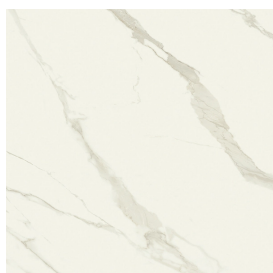

Cod. art.:

620810000019

Cube Air

Washbasin 50 Wood

Rivestimento del
prodotto

Metropolis Calacatta
Gold Matt

I colori e le altre caratteristiche estetiche delle piastrelle presenti nelle illustrazioni presenti sul sito sono puramente indicativi. Guarda sempre i campioni di persona prima dell'acquisto.