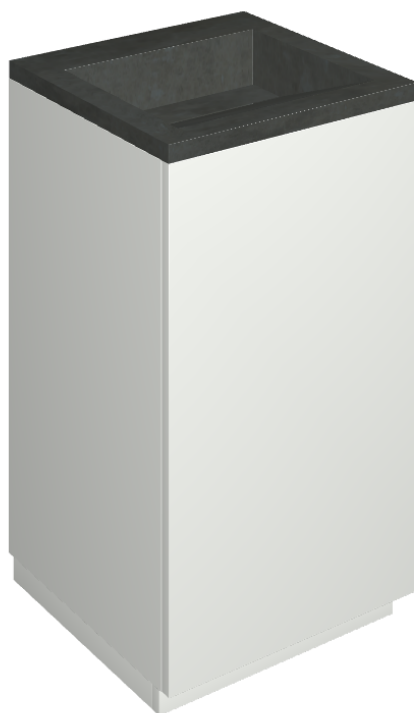

Cod. art.:

620810000028

Cube Air

Washbasin 50 White

Rivestimento del
prodotto

Surface Steel Matt

I colori e le altre caratteristiche estetiche delle piastrelle presenti nelle illustrazioni presenti sul sito sono puramente indicativi. Guarda sempre i campioni di persona prima dell'acquisto.