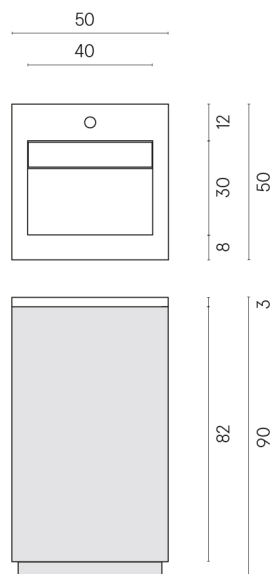

SCHEDA DI CONFIGURAZIONE

Cod. art.: 620810000028

Cube Air

Washbasin 50 White

Rivestimento del
prodotto

Charme Deluxe Grigio
Orobico Matt

I colori e le altre caratteristiche estetiche delle piastrelle presenti nelle illustrazioni presenti sul sito sono puramente indicativi. Guarda sempre i campioni di persona prima dell'acquisto.