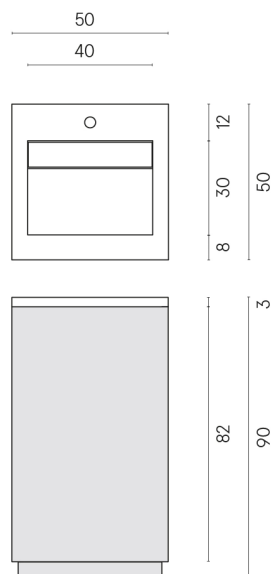

SCHEDA DI CONFIGURAZIONE

Cod. art.:

620810000028

Cube Air

Washbasin 50 White

Rivestimento del
prodotto

Terraviva Greige Matt

I colori e le altre caratteristiche estetiche delle piastrelle presenti nelle illustrazioni presenti sul sito sono puramente indicativi. Guarda sempre i campioni di persona prima dell'acquisto.

Trova il punto vendita
autorizzato più vicino:

<https://nn.italonceramica.ru/ru/home/dealer/>