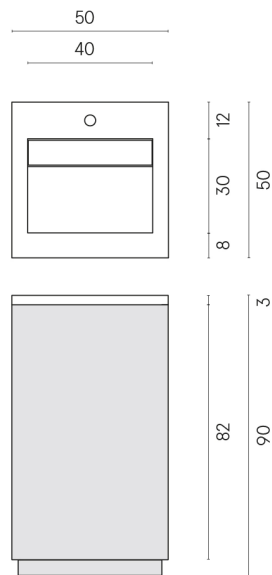

SCHEDA DI CONFIGURAZIONE

Cod. art.:

620810000028

Cube Air

Washbasin 50 White

Rivestimento del prodotto

Charme Advance Silk
Grey Honed Satin

I colori e le altre caratteristiche estetiche delle piastrelle presenti nelle illustrazioni presenti sul sito sono puramente indicativi. Guarda sempre i campioni di persona prima dell'acquisto.