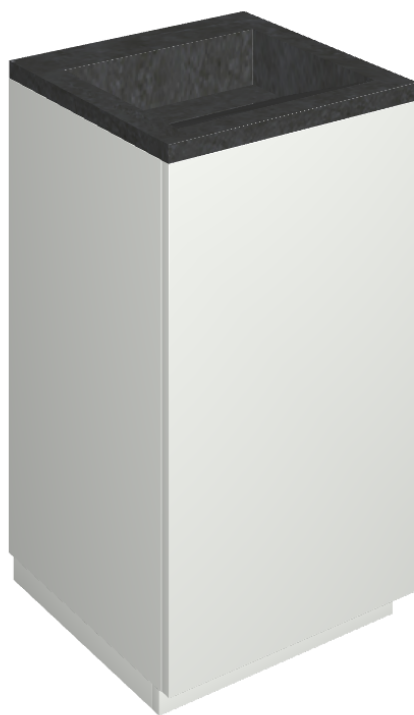

SCHEDA DI CONFIGURAZIONE

Cod. art.:

620810000028

# Cube Air

Washbasin 50 White

Rivestimento del  
prodotto

Metropolis Imperial  
Black Matt

I colori e le altre caratteristiche estetiche delle piastrelle presenti nelle illustrazioni presenti sul sito sono puramente indicativi. Guarda sempre i campioni di persona prima dell'acquisto.