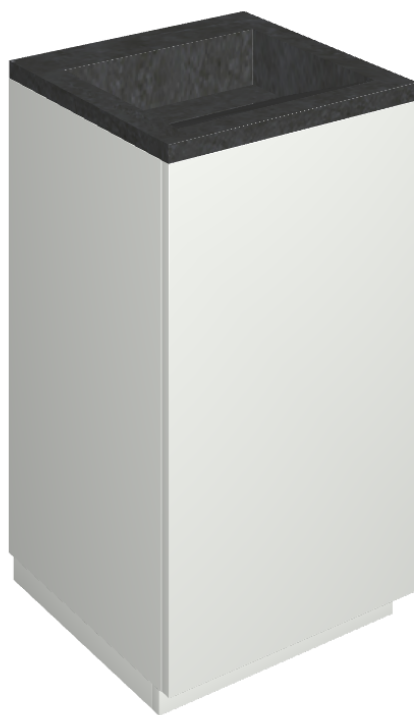

SCHEDA DI CONFIGURAZIONE

Cod. art.:

620810000028

Cube Air

Washbasin 50 White

Rivestimento del
prodotto

Metropolis Imperial
Black Matt

I colori e le altre caratteristiche estetiche delle piastrelle presenti nelle illustrazioni presenti sul sito sono puramente indicativi. Guarda sempre i campioni di persona prima dell'acquisto.