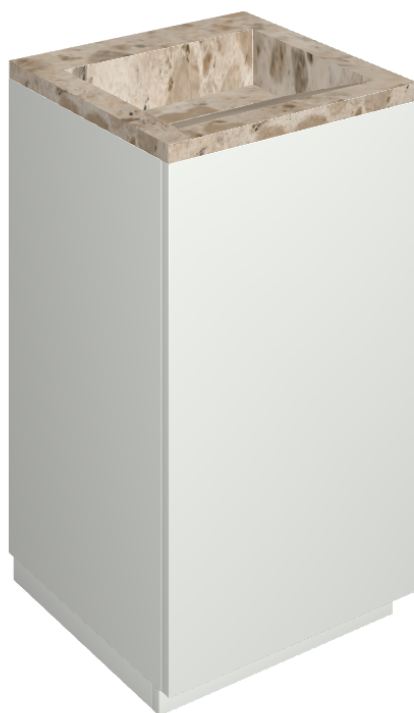

Cod. art.:

620810000028

Cube Air

Washbasin 50 White

Rivestimento del
prodotto

Continuum Stone
Beige Matt

I colori e le altre caratteristiche estetiche delle piastrelle presenti nelle illustrazioni presenti sul sito sono puramente indicativi. Guarda sempre i campioni di persona prima dell'acquisto.