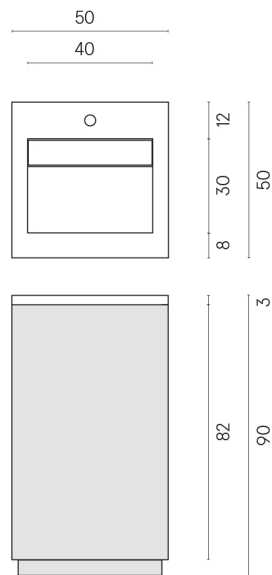

SCHEDA DI CONFIGURAZIONE

Cod. art.:

620810000028

Cube Air

Washbasin 50 White

Rivestimento del
prodotto

Continuum Brass
Gold Honed

I colori e le altre caratteristiche estetiche delle piastrelle presenti nelle illustrazioni presenti sul sito sono puramente indicativi. Guarda sempre i campioni di persona prima dell'acquisto.