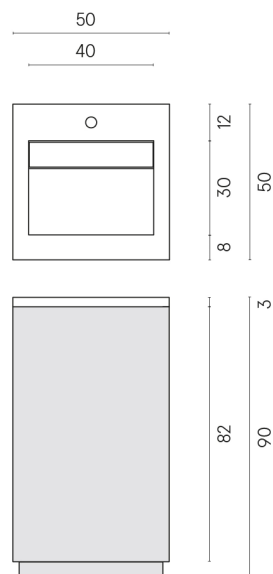

Cod. art.: 620810000028

Cube Air

Washbasin 50 White

Rivestimento del
prodotto
Eternum Glass Avio
Lux

I colori e le altre caratteristiche estetiche delle piastrelle presenti nelle illustrazioni presenti sul sito sono puramente indicativi. Guarda sempre i campioni di persona prima dell'acquisto.