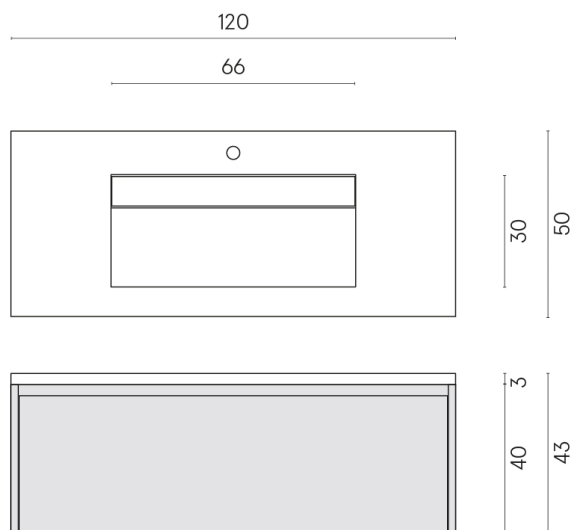

SCHEDA DI CONFIGURAZIONE

Cod. art.: 620810000022

Fly Air

Washbasin 120 White

Rivestimento del
prodotto
Contempora Pure
Honed Satin

I colori e le altre caratteristiche estetiche delle piastrelle presenti nelle illustrazioni presenti sul sito sono puramente indicativi. Guarda sempre i campioni di persona prima dell'acquisto.