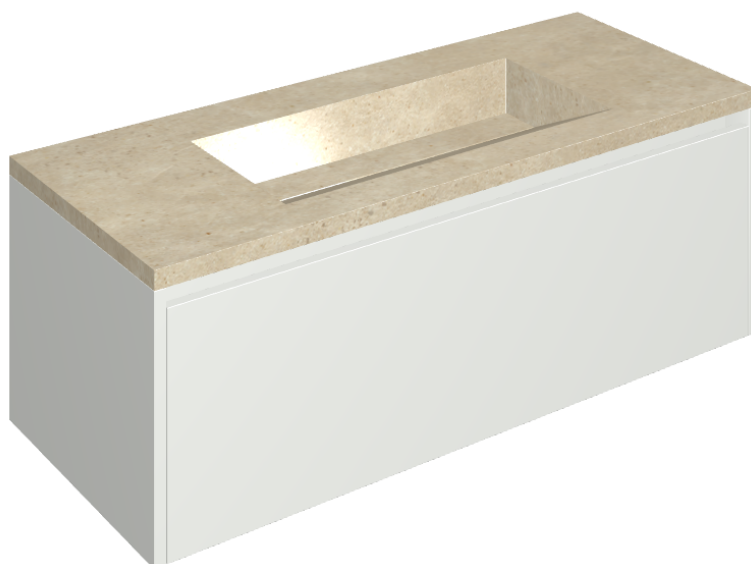

SCHEDA DI CONFIGURAZIONE

Cod. art.: 620810000022

Fly Air

Washbasin 120 White

Rivestimento del
prodotto
Skyline Ash Matt

I colori e le altre caratteristiche estetiche delle piastrelle presenti nelle illustrazioni presenti sul sito sono puramente indicativi. Guarda sempre i campioni di persona prima dell'acquisto.