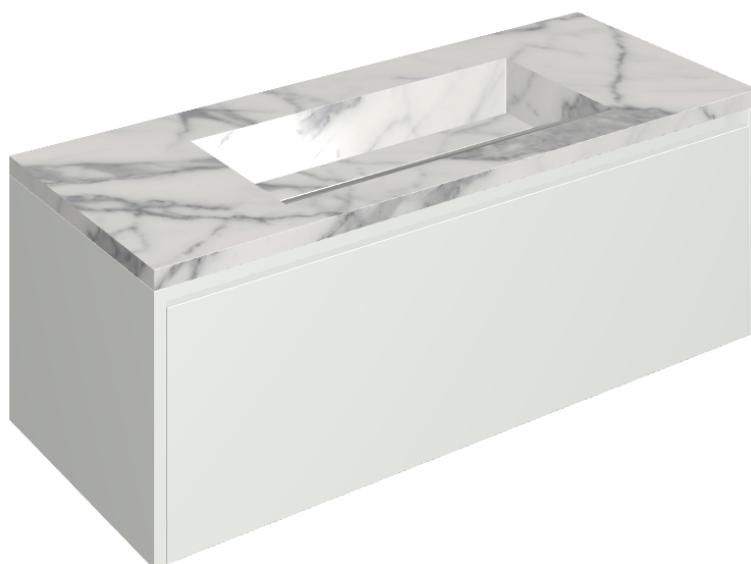

SCHEDA DI CONFIGURAZIONE

Cod. art.: 620810000022

Fly Air

Washbasin 120 White

Rivestimento del
prodotto

Charme Evo Statuario
Matt

I colori e le altre caratteristiche estetiche delle piastrelle presenti nelle illustrazioni presenti sul sito sono puramente indicativi. Guarda sempre i campioni di persona prima dell'acquisto.