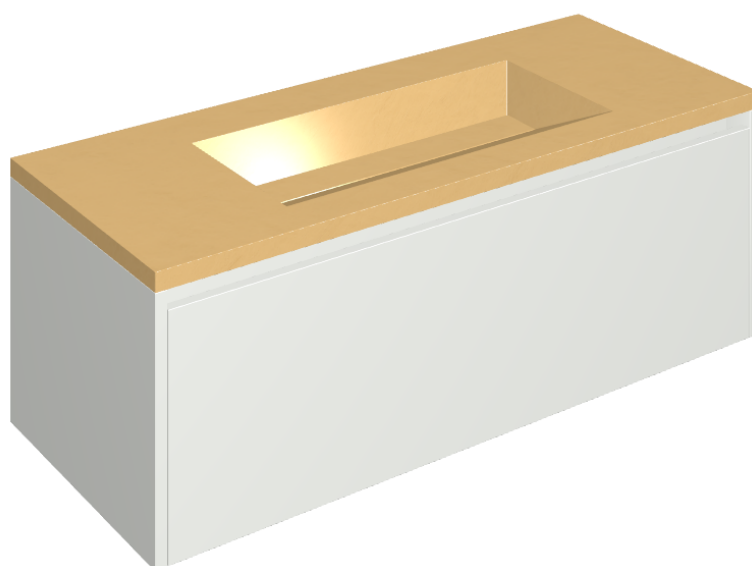

## Washbasin 120 White

Rivestimento del  
prodotto  
Surface Sun Honed  
Satin

I colori e le altre caratteristiche estetiche delle piastrelle presenti nelle illustrazioni presenti sul sito sono puramente indicativi. Guarda sempre i campioni di persona prima dell'acquisto.