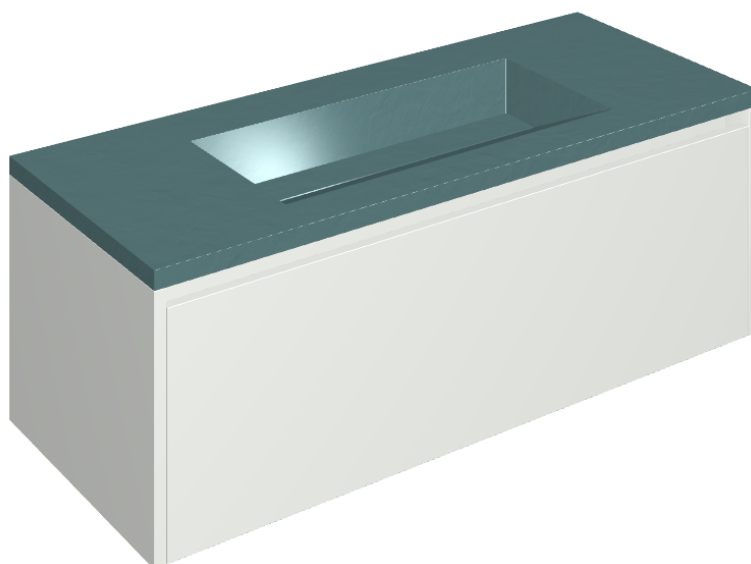

SCHEDA DI CONFIGURAZIONE

Cod. art.: 620810000022

Fly Air

Washbasin 120 White

Rivestimento del
prodotto

Surface Ocean Honed
Satin

I colori e le altre caratteristiche estetiche delle piastrelle presenti nelle illustrazioni presenti sul sito sono puramente indicativi. Guarda sempre i campioni di persona prima dell'acquisto.