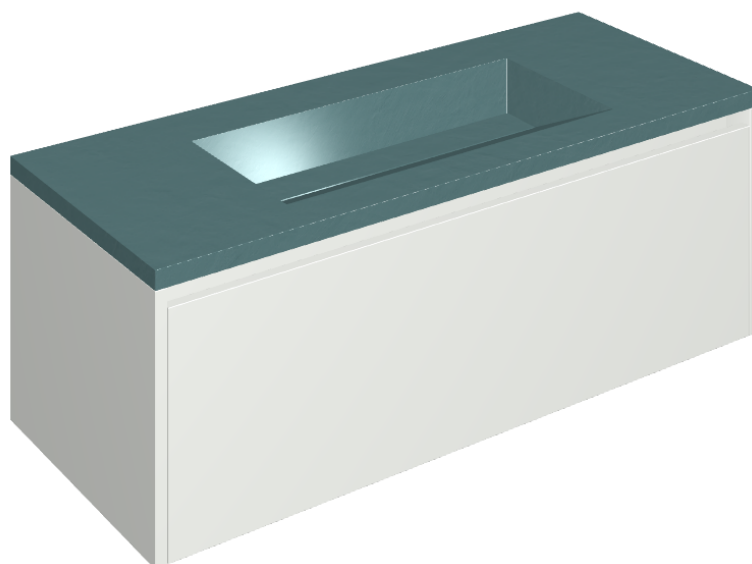

## Washbasin 120 White

Rivestimento del  
prodotto

Surface Ocean Honed  
Satin

I colori e le altre caratteristiche estetiche delle piastrelle presenti nelle illustrazioni presenti sul sito sono puramente indicativi. Guarda sempre i campioni di persona prima dell'acquisto.