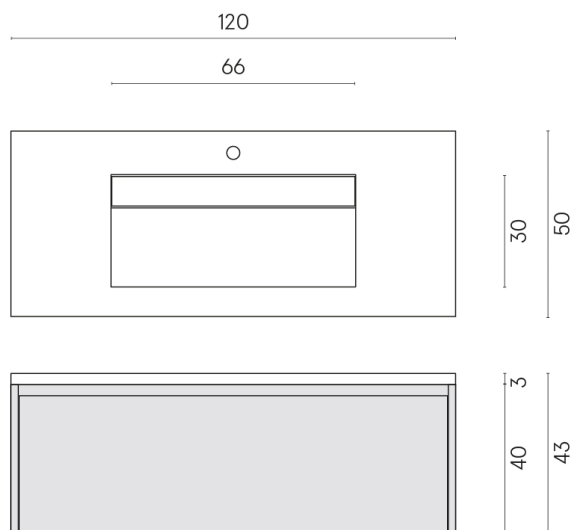

SCHEDA DI CONFIGURAZIONE

Cod. art.: 620810000022

Fly Air

Washbasin 120 White

Rivestimento del
prodotto
Millennium Silver Matt

I colori e le altre caratteristiche estetiche delle piastrelle presenti nelle illustrazioni presenti sul sito sono puramente indicativi. Guarda sempre i campioni di persona prima dell'acquisto.