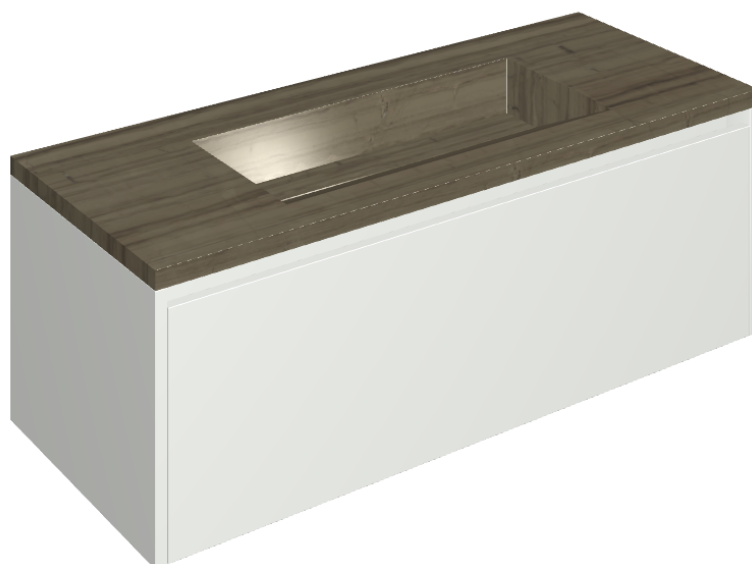

SCHEDA DI CONFIGURAZIONE

Cod. art.: 620810000022

Fly Air

Washbasin 120 White

Rivestimento del
prodotto

Charme Advance
Elegant Brown Lux

I colori e le altre caratteristiche estetiche delle piastrelle presenti nelle illustrazioni presenti sul sito sono puramente indicativi. Guarda sempre i campioni di persona prima dell'acquisto.