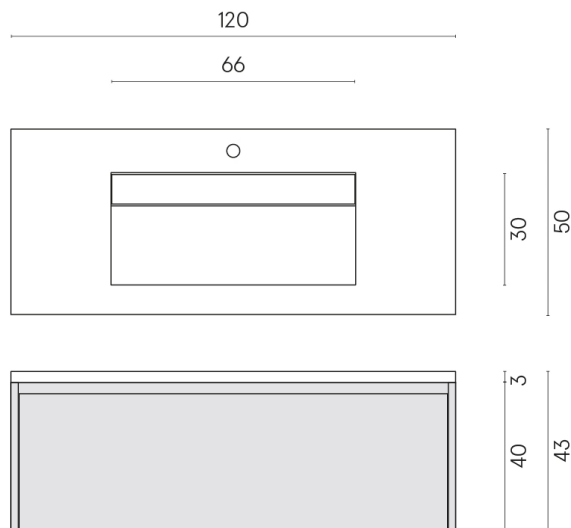

Cod. art.:

620810000022

Fly Air

Washbasin 120 White

Rivestimento del
prodotto

Stellaris Statuario
White Matt

I colori e le altre caratteristiche estetiche delle piastrelle presenti nelle illustrazioni presenti sul sito sono puramente indicativi. Guarda sempre i campioni di persona prima dell'acquisto.