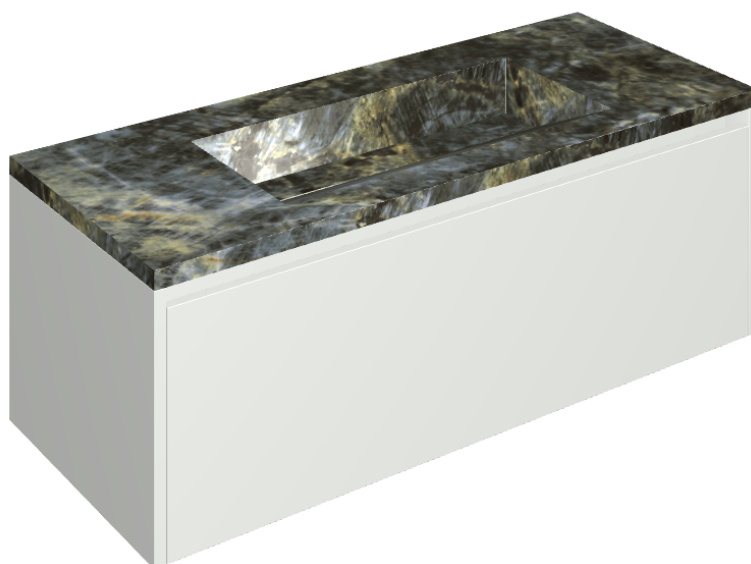

## Washbasin 120 White

Rivestimento del  
prodotto

Stellaris Madagascar  
Dark Matt

I colori e le altre caratteristiche estetiche delle piastrelle presenti nelle illustrazioni presenti sul sito sono puramente indicativi. Guarda sempre i campioni di persona prima dell'acquisto.