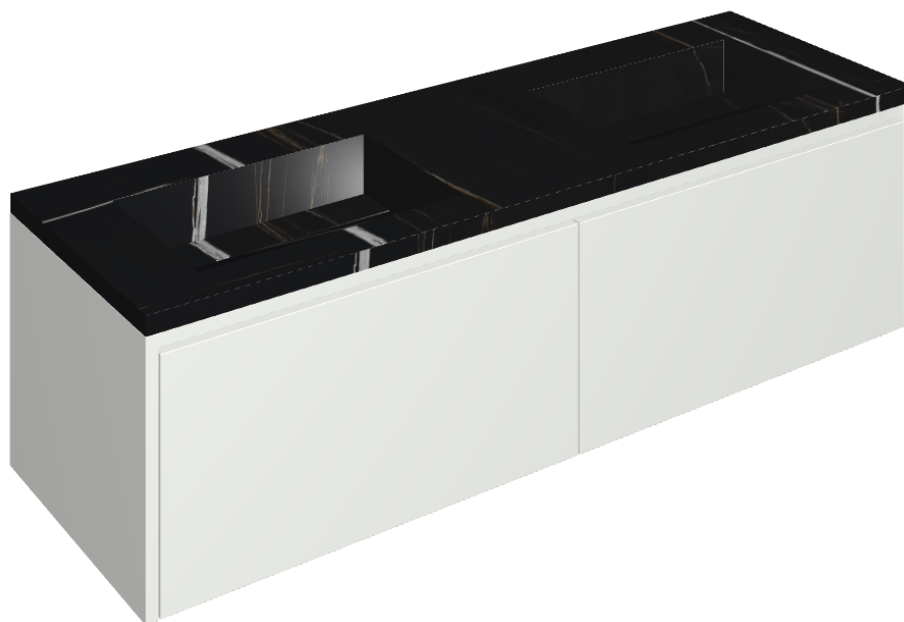

SCHEDA DI CONFIGURAZIONE

Cod. art.: 620810000023

Fly Air

Washbasin Duo 150 150
White

Rivestimento del
prodotto

Charme Deluxe
Sahara Noir Matt

I colori e le altre caratteristiche estetiche delle piastrelle presenti nelle illustrazioni presenti sul sito sono puramente indicativi. Guarda sempre i campioni di persona prima dell'acquisto.