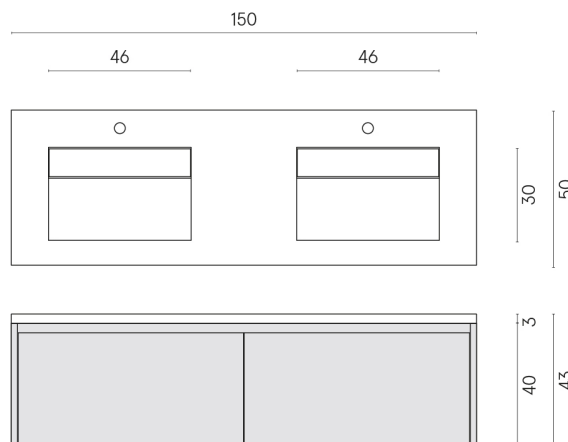

SCHEDA DI CONFIGURAZIONE

Cod. art.:

620810000023

Fly Air

Washbasin Duo 150 150

White

Rivestimento del
prodotto

Charme Deluxe
Emperador Dark Matt