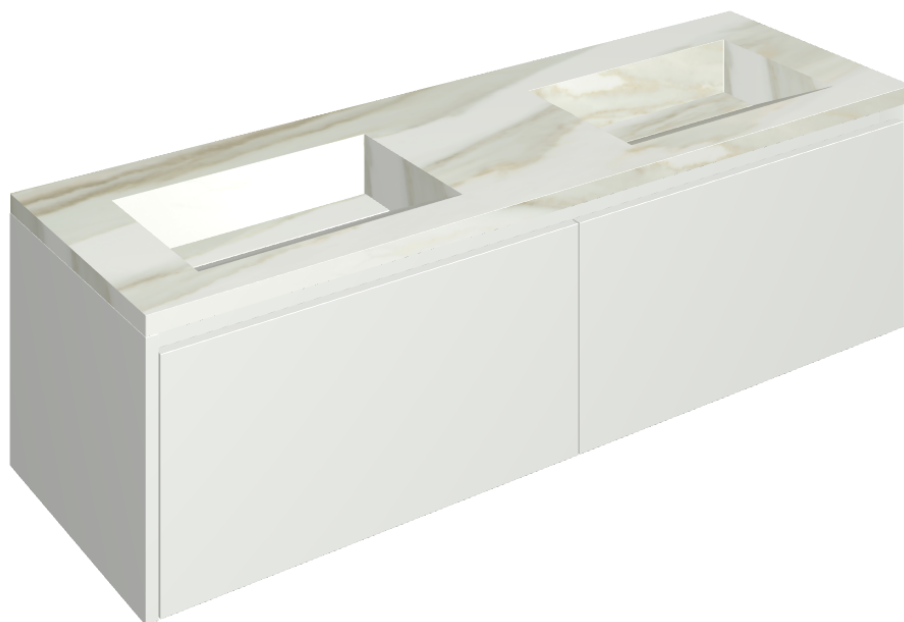

# Fly Air

Washbasin Duo 150 150

White

Rivestimento del  
prodotto

Charme Advance  
Crema Delicato Matt

I colori e le altre caratteristiche estetiche delle piastrelle presenti nelle illustrazioni presenti sul sito sono puramente indicativi. Guarda sempre i campioni di persona prima dell'acquisto.