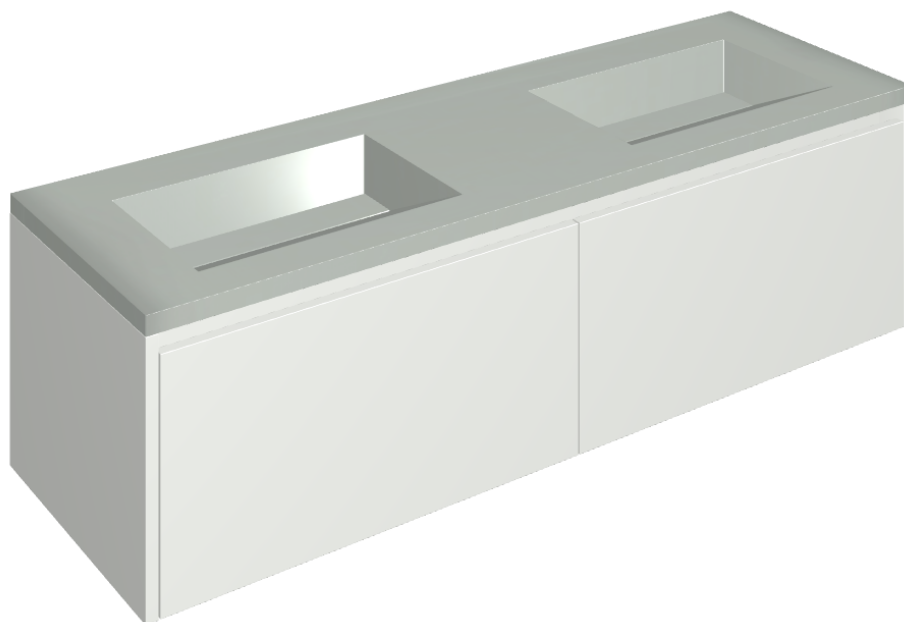

SCHEDA DI CONFIGURAZIONE

Cod. art.: 620810000023

Fly Air

Washbasin Duo 150 150
White

Rivestimento del
prodotto

Metropolis Glass Sky
Lux

I colori e le altre caratteristiche estetiche delle piastrelle presenti nelle illustrazioni presenti sul sito sono puramente indicativi. Guarda sempre i campioni di persona prima dell'acquisto.