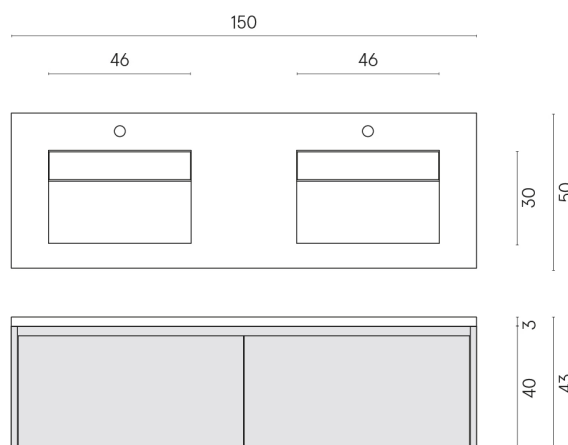

SCHEDA DI CONFIGURAZIONE

Cod. art.: 620810000023

Fly Air

Washbasin Duo 150 150
White

Rivestimento del
prodotto

Metropolis Glass Sky
Lux

I colori e le altre caratteristiche estetiche delle piastrelle presenti nelle illustrazioni presenti sul sito sono puramente indicativi. Guarda sempre i campioni di persona prima dell'acquisto.

Trova il punto vendita
autorizzato più vicino:

<https://nn.italonceramica.ru/ru/home/dealer/>

ITALON HOME

© COPYRIGHT ITALON - АО Керамогранитный завод 142800, Россия, Московская область, г. Ступино, Староситненское шоссе, вл. 32 - Тел. +7 495 2251322 / Факс +7 495 2251346