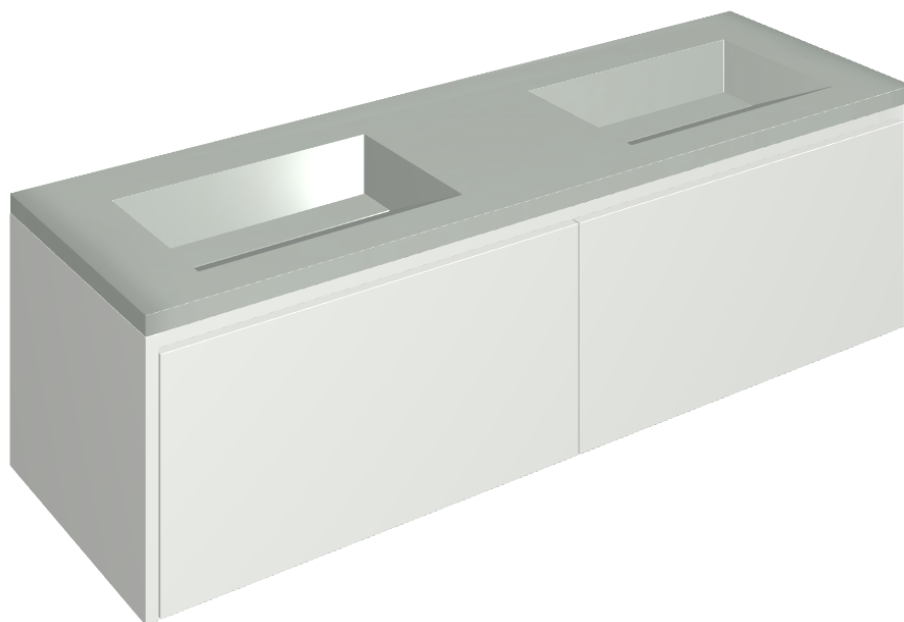

SCHEDA DI CONFIGURAZIONE

Cod. art.: 620810000023

# Fly Air

Washbasin Duo 150 150  
White

Rivestimento del  
prodotto

Metropolis Glass Sky  
Lux

I colori e le altre caratteristiche estetiche delle piastrelle presenti nelle illustrazioni presenti sul sito sono puramente indicativi. Guarda sempre i campioni di persona prima dell'acquisto.