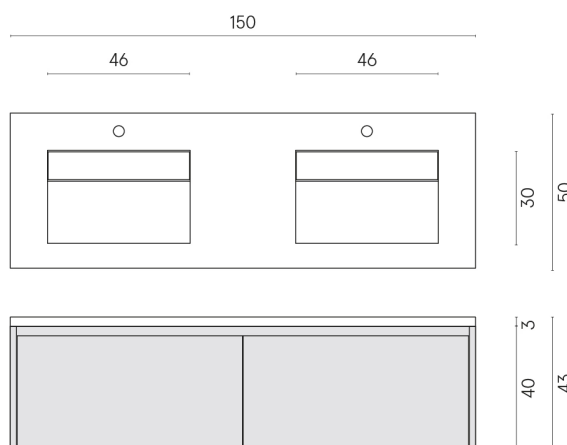

SCHEDA DI CONFIGURAZIONE

Cod. art.:

620810000023

Fly Air

Washbasin Duo 150 150
White

Rivestimento del
prodotto

Continuum Polar Matt

I colori e le altre caratteristiche estetiche delle piastrelle presenti nelle illustrazioni presenti sul sito sono puramente indicativi. Guarda sempre i campioni di persona prima dell'acquisto.