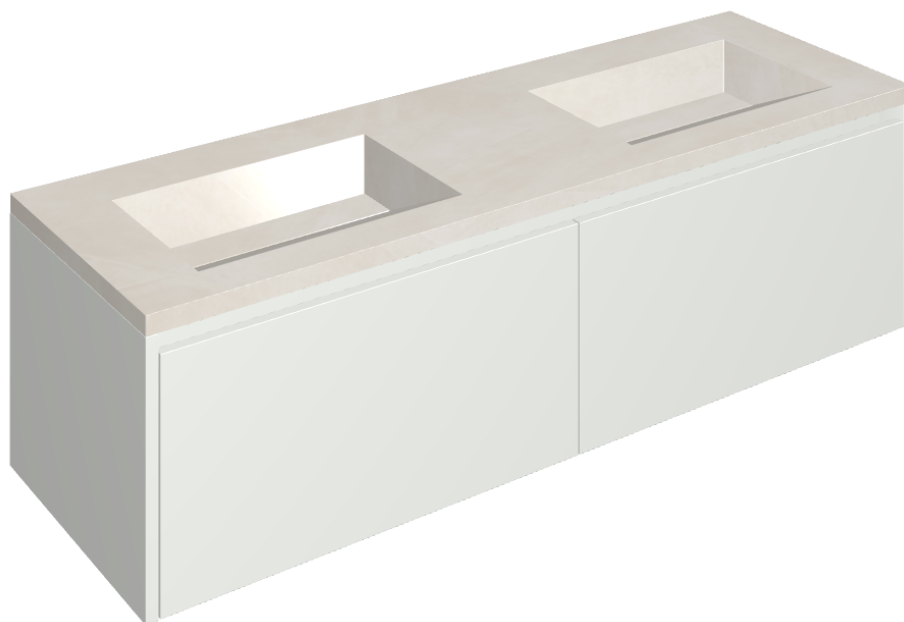

# Fly Air

Washbasin Duo 150 150

White

Rivestimento del  
prodotto

Continuum Polar Matt

I colori e le altre caratteristiche estetiche delle piastrelle presenti nelle illustrazioni presenti sul sito sono puramente indicativi. Guarda sempre i campioni di persona prima dell'acquisto.