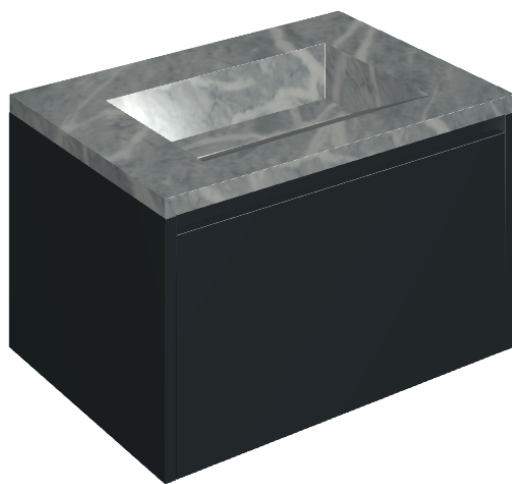

## Washbasin 70 Black

Rivestimento del  
prodotto

Charme Extra Atlantic  
Matt

I colori e le altre caratteristiche estetiche delle piastrelle presenti nelle illustrazioni presenti sul sito sono puramente indicativi. Guarda sempre i campioni di persona prima dell'acquisto.