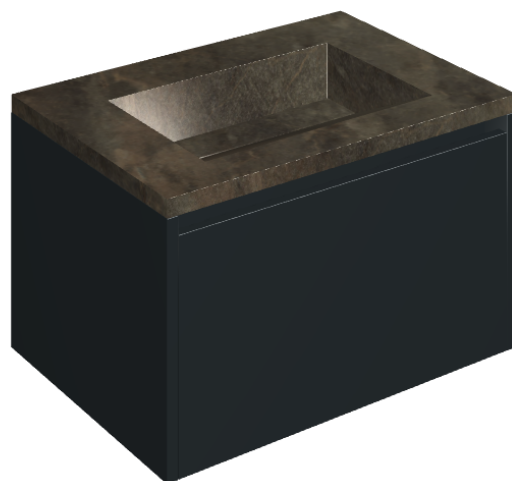

SCHEDA DI CONFIGURAZIONE

Cod. art.: 620810000024

Fly Air

Washbasin 70 Black

Rivestimento del prodotto

Genesis Mercury
Brown Matt

I colori e le altre caratteristiche estetiche delle piastrelle presenti nelle illustrazioni presenti sul sito sono puramente indicativi. Guarda sempre i campioni di persona prima dell'acquisto.