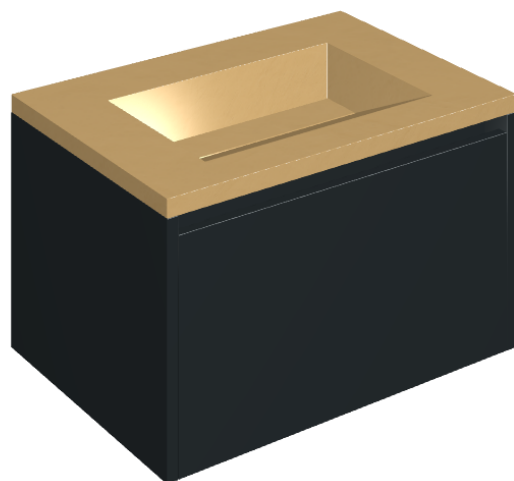

SCHEDA DI CONFIGURAZIONE

Cod. art.: 620810000024

Fly Air

Washbasin 70 Black

Rivestimento del
prodotto
Surface Sun Honed
Satin

I colori e le altre caratteristiche estetiche delle piastrelle presenti nelle illustrazioni presenti sul sito sono puramente indicativi. Guarda sempre i campioni di persona prima dell'acquisto.