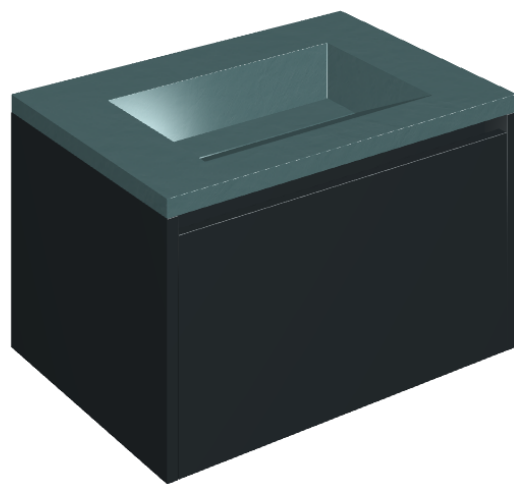

SCHEDA DI CONFIGURAZIONE

Cod. art.: 620810000024

Fly Air

Washbasin 70 Black

Rivestimento del
prodotto

Surface Ocean Honed
Satin

I colori e le altre caratteristiche estetiche delle piastrelle presenti nelle illustrazioni presenti sul sito sono puramente indicativi. Guarda sempre i campioni di persona prima dell'acquisto.