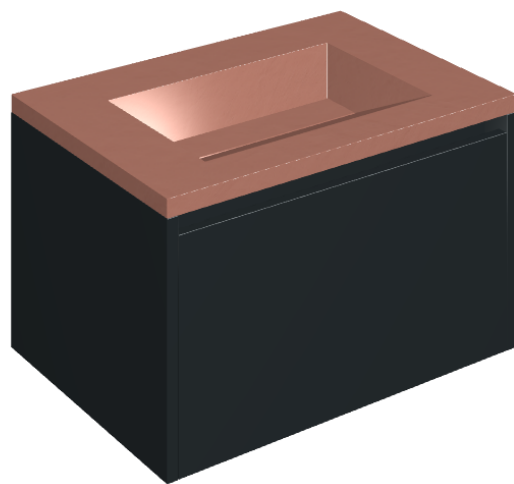

SCHEDA DI CONFIGURAZIONE

Cod. art.: 620810000024

Fly Air

Washbasin 70 Black

Rivestimento del
prodotto

Surface Scarlet
Honed Satin

I colori e le altre caratteristiche estetiche delle piastrelle presenti nelle illustrazioni presenti sul sito sono puramente indicativi. Guarda sempre i campioni di persona prima dell'acquisto.

Trova il punto vendita
autorizzato più vicino:

<https://nn.italonceramica.ru/ru/home/dealer/>