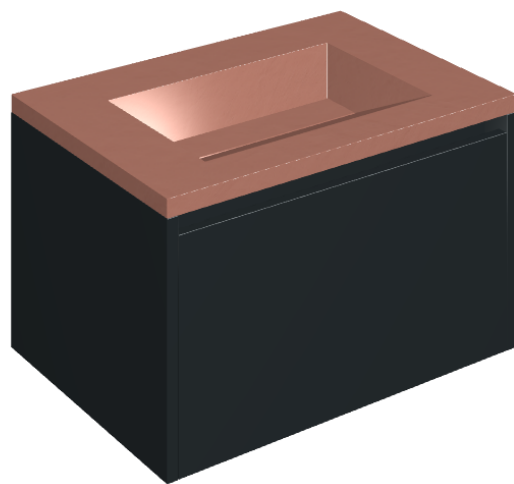

SCHEDA DI CONFIGURAZIONE

Cod. art.: 620810000024

Fly Air

Washbasin 70 Black

Rivestimento del
prodotto

Surface Scarlet
Honed Satin

I colori e le altre caratteristiche estetiche delle piastrelle presenti nelle illustrazioni presenti sul sito sono puramente indicativi. Guarda sempre i campioni di persona prima dell'acquisto.