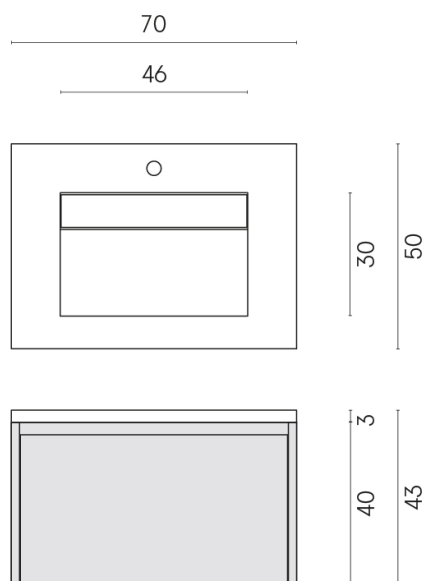

SCHEDA DI CONFIGURAZIONE

Cod. art.: 620810000024

Fly Air

Washbasin 70 Black

Rivestimento del
prodotto
Room White Stone
Honed Satin

I colori e le altre caratteristiche estetiche delle piastrelle presenti nelle illustrazioni presenti sul sito sono puramente indicativi. Guarda sempre i campioni di persona prima dell'acquisto.