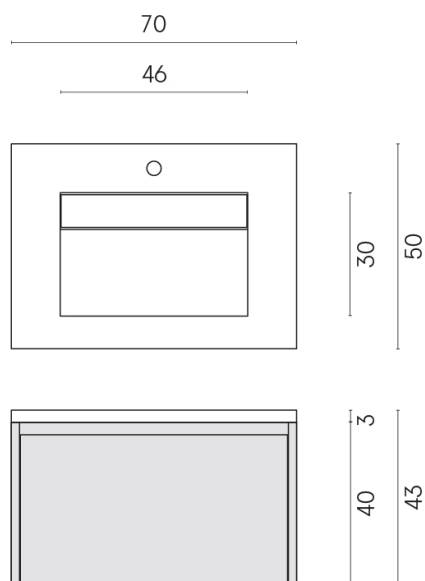

SCHEDA DI CONFIGURAZIONE

Cod. art.: 620810000024

Fly Air

Washbasin 70 Black

Rivestimento del
prodotto
Millennium Black Matt

I colori e le altre caratteristiche estetiche delle piastrelle presenti nelle illustrazioni presenti sul sito sono puramente indicativi. Guarda sempre i campioni di persona prima dell'acquisto.