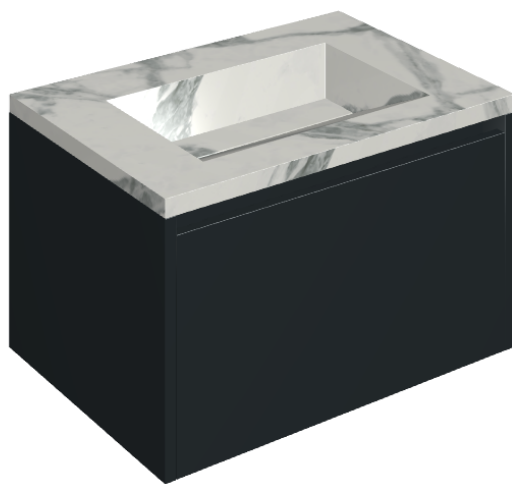

SCHEDA DI CONFIGURAZIONE

Cod. art.: 620810000024

Fly Air

Washbasin 70 Black

Rivestimento del
prodotto

Charme Deluxe
Invisible White Matt

I colori e le altre caratteristiche estetiche delle piastrelle presenti nelle illustrazioni presenti sul sito sono puramente indicativi. Guarda sempre i campioni di persona prima dell'acquisto.