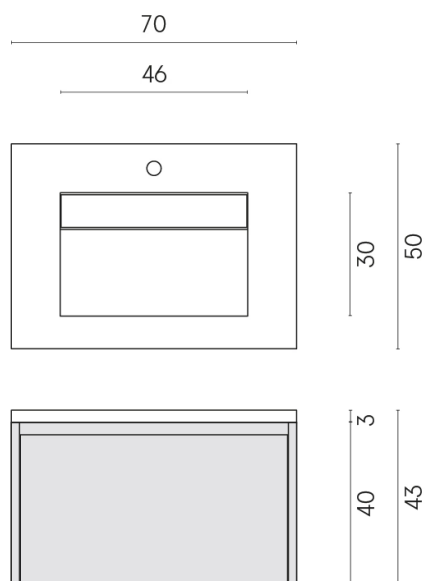

SCHEDA DI CONFIGURAZIONE

Cod. art.: 620810000024

Fly Air

Washbasin 70 Black

Rivestimento del
prodotto

Charme Advance
Platinum White Matt

I colori e le altre caratteristiche estetiche delle piastrelle presenti nelle illustrazioni presenti sul sito sono puramente indicativi. Guarda sempre i campioni di persona prima dell'acquisto.