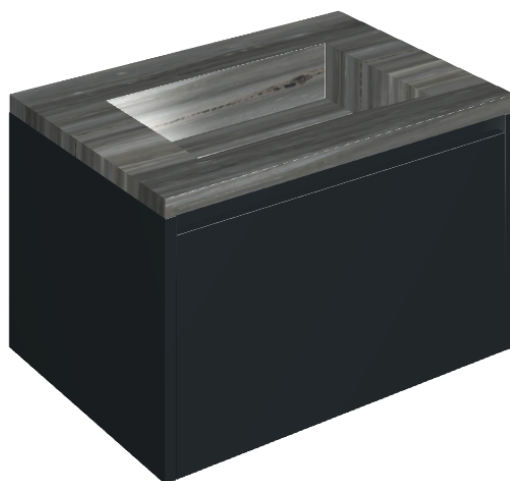

## Washbasin 70 Black

Rivestimento del  
prodotto

Charme Advance  
Palissandro Dark Lux

I colori e le altre caratteristiche estetiche delle piastrelle presenti nelle illustrazioni presenti sul sito sono puramente indicativi. Guarda sempre i campioni di persona prima dell'acquisto.