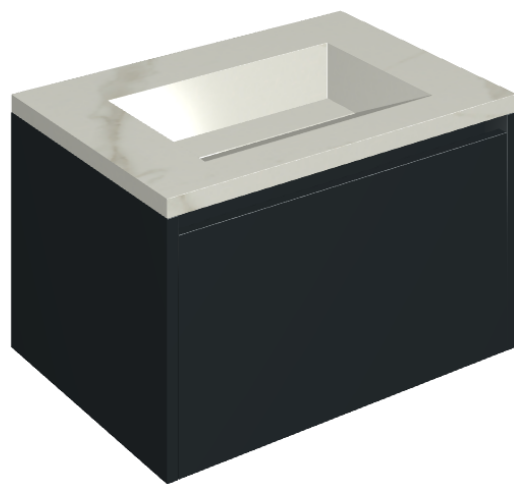

SCHEDA DI CONFIGURAZIONE

Cod. art.: 620810000024

Fly Air

Washbasin 70 Black

Rivestimento del
prodotto

Metropolis Calacatta
Gold Matt

I colori e le altre caratteristiche estetiche delle piastrelle presenti nelle illustrazioni presenti sul sito sono puramente indicativi. Guarda sempre i campioni di persona prima dell'acquisto.