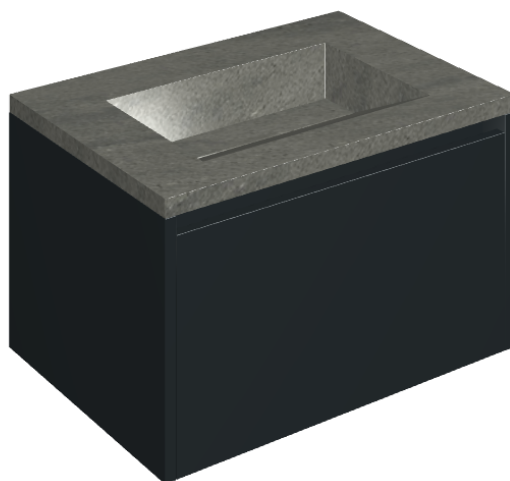

SCHEDA DI CONFIGURAZIONE

Cod. art.: 620810000024

Fly Air

Washbasin 70 Black

Rivestimento del
prodotto

Metropolis Graphtie
Dark Matt

I colori e le altre caratteristiche estetiche delle piastrelle presenti nelle illustrazioni presenti sul sito sono puramente indicativi. Guarda sempre i campioni di persona prima dell'acquisto.