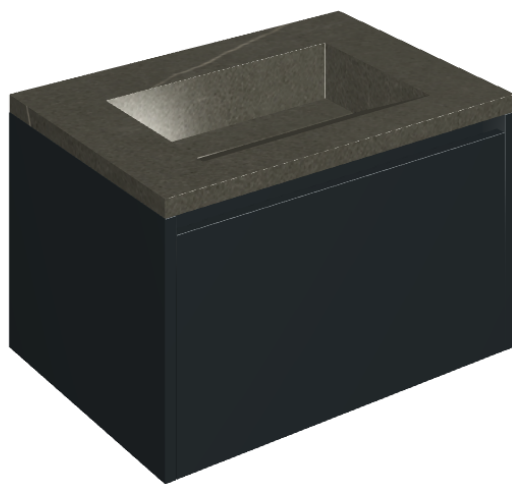

SCHEDA DI CONFIGURAZIONE

Cod. art.: 620810000024

Fly Air

Washbasin 70 Black

Rivestimento del
prodotto
Metropolis Arcadia
Brown Matt

I colori e le altre caratteristiche estetiche delle piastrelle presenti nelle illustrazioni presenti sul sito sono puramente indicativi. Guarda sempre i campioni di persona prima dell'acquisto.