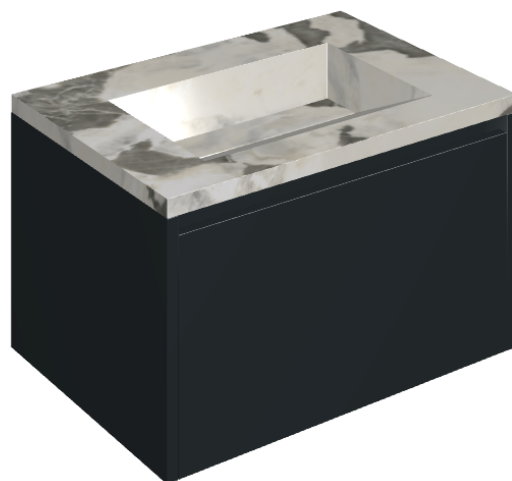

SCHEDA DI CONFIGURAZIONE

Cod. art.: 620810000024

Fly Air

Washbasin 70 Black

Rivestimento del
prodotto

Stellaris Dover Light
Matt

I colori e le altre caratteristiche estetiche delle piastrelle presenti nelle illustrazioni presenti sul sito sono puramente indicativi. Guarda sempre i campioni di persona prima dell'acquisto.