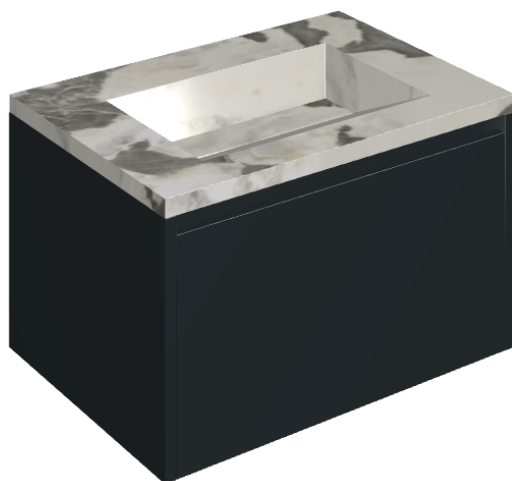

SCHEDA DI CONFIGURAZIONE

Cod. art.: 620810000024

Fly Air

Washbasin 70 Black

Rivestimento del
prodotto

Stellaris Dover Light
Matt

I colori e le altre caratteristiche estetiche delle piastrelle presenti nelle illustrazioni presenti sul sito sono puramente indicativi. Guarda sempre i campioni di persona prima dell'acquisto.