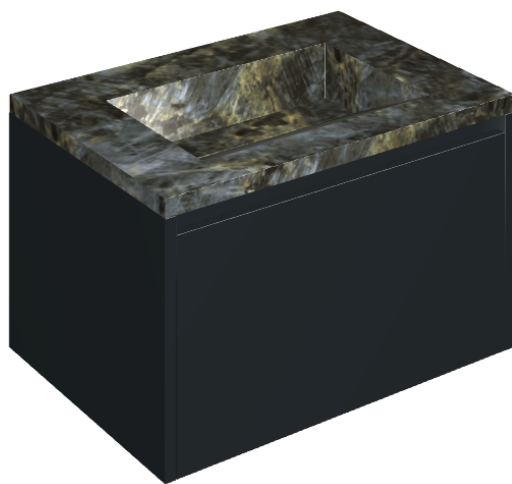

## Washbasin 70 Black

Rivestimento del  
prodotto

Stellaris Madagascar  
Dark Matt

I colori e le altre caratteristiche estetiche delle piastrelle presenti nelle illustrazioni presenti sul sito sono puramente indicativi. Guarda sempre i campioni di persona prima dell'acquisto.