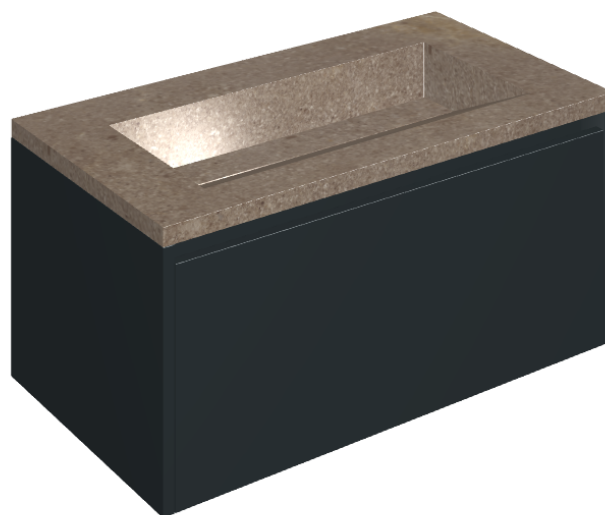

## Washbasin 90 Black

Rivestimento del  
prodotto

Contempora Burn  
Honed Satin

I colori e le altre caratteristiche estetiche delle piastrelle presenti nelle illustrazioni presenti sul sito sono puramente indicativi. Guarda sempre i campioni di persona prima dell'acquisto.