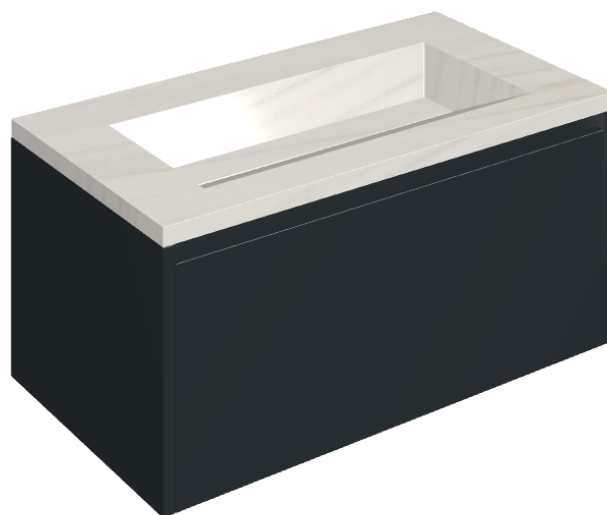

## Washbasin 90 Black

Rivestimento del  
prodotto

Charme Extra Lasa  
Matt

I colori e le altre caratteristiche estetiche delle piastrelle presenti nelle illustrazioni presenti sul sito sono puramente indicativi. Guarda sempre i campioni di persona prima dell'acquisto.