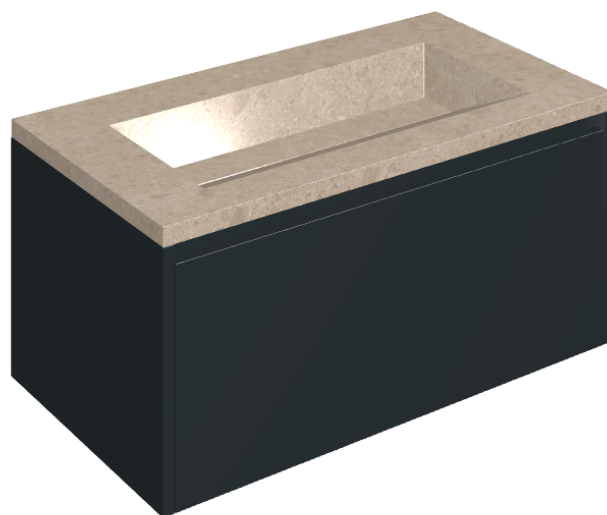

SCHEDA DI CONFIGURAZIONE

Cod. art.:

620810000025

Fly Air

Washbasin 90 Black

Rivestimento del
prodotto

Genesis Venus Cream
Matt

I colori e le altre caratteristiche estetiche delle piastrelle presenti nelle illustrazioni presenti sul sito sono puramente indicativi. Guarda sempre i campioni di persona prima dell'acquisto.