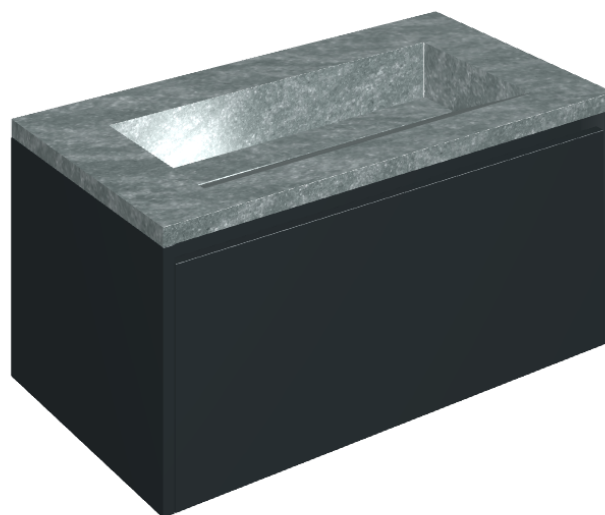

SCHEDA DI CONFIGURAZIONE

Cod. art.:

620810000025

Fly Air

Washbasin 90 Black

Rivestimento del
prodotto

Genesis Jupiter Silver
Matt

I colori e le altre caratteristiche estetiche delle piastrelle presenti nelle illustrazioni presenti sul sito sono puramente indicativi. Guarda sempre i campioni di persona prima dell'acquisto.