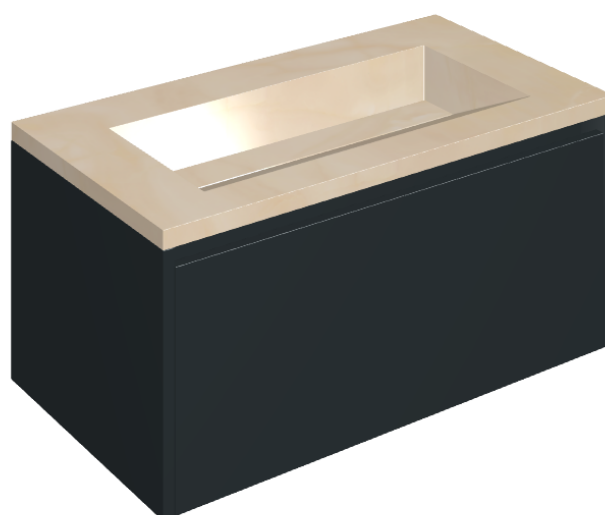

SCHEDA DI CONFIGURAZIONE

Cod. art.: 620810000025

Fly Air

Washbasin 90 Black

Rivestimento del
prodotto

Charme Evo Onyx Lux

I colori e le altre caratteristiche estetiche delle piastrelle presenti nelle illustrazioni presenti sul sito sono puramente indicativi. Guarda sempre i campioni di persona prima dell'acquisto.