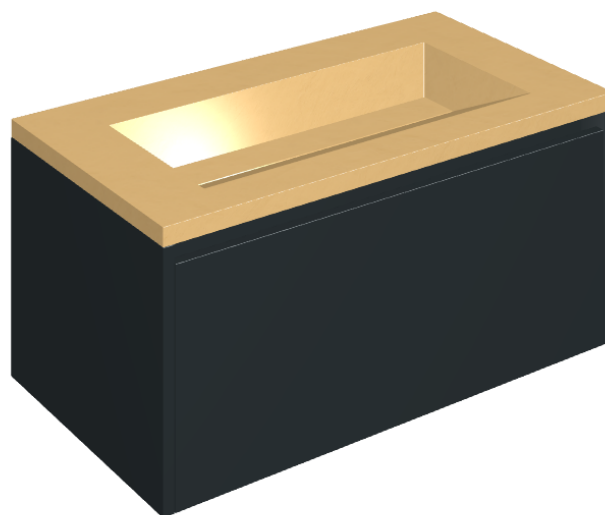

SCHEDA DI CONFIGURAZIONE

Cod. art.: 620810000025

Fly Air

Washbasin 90 Black

Rivestimento del
prodotto
Surface Sun Honed
Satin

I colori e le altre caratteristiche estetiche delle piastrelle presenti nelle illustrazioni presenti sul sito sono puramente indicativi. Guarda sempre i campioni di persona prima dell'acquisto.