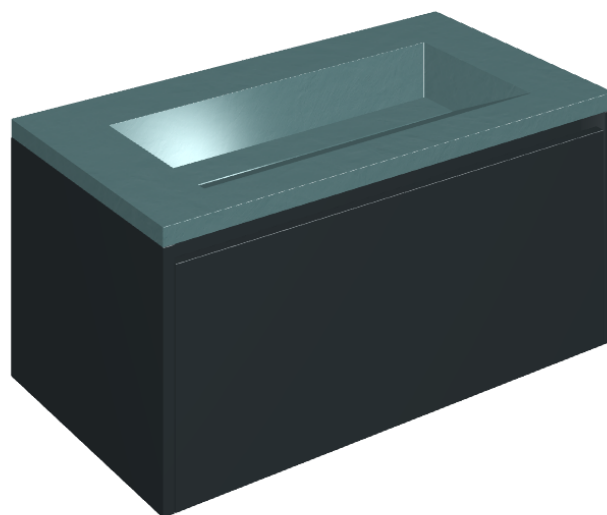

SCHEDA DI CONFIGURAZIONE

Cod. art.:

620810000025

## Washbasin 90 Black

Rivestimento del  
prodotto

Surface Ocean Honed  
Satin

I colori e le altre caratteristiche estetiche delle piastrelle presenti nelle illustrazioni presenti sul sito sono puramente indicativi. Guarda sempre i campioni di persona prima dell'acquisto.