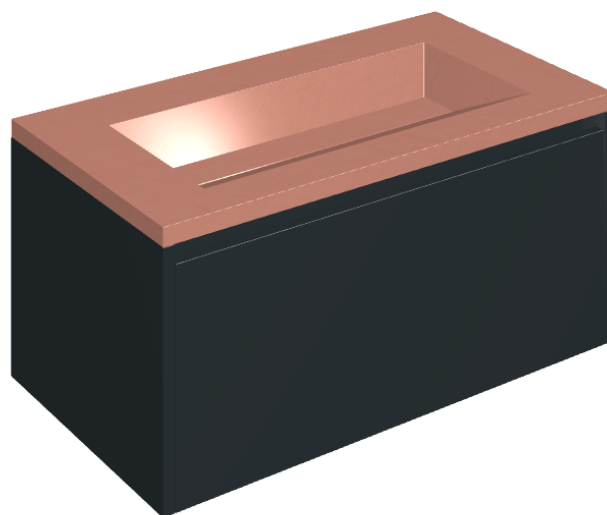

SCHEDA DI CONFIGURAZIONE

Cod. art.: 620810000025

Fly Air

Washbasin 90 Black

Rivestimento del
prodotto

Surface Scarlet
Honed Satin

I colori e le altre caratteristiche estetiche delle piastrelle presenti nelle illustrazioni presenti sul sito sono puramente indicativi. Guarda sempre i campioni di persona prima dell'acquisto.