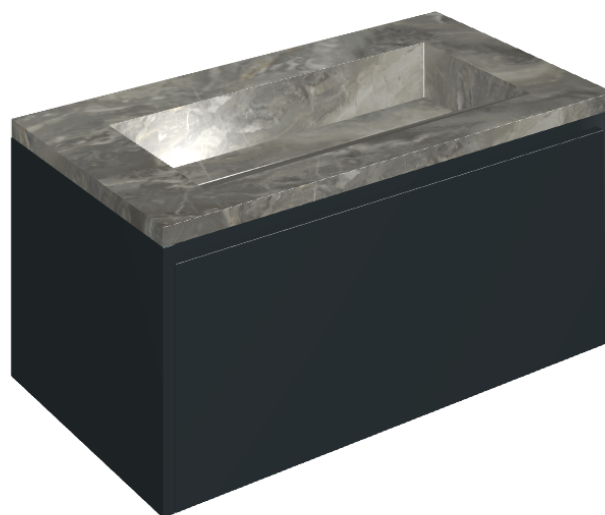

SCHEDA DI CONFIGURAZIONE

Cod. art.: 620810000025

Fly Air

Washbasin 90 Black

Rivestimento del
prodotto

Charme Deluxe Grigio
Orobico Matt

I colori e le altre caratteristiche estetiche delle piastrelle presenti nelle illustrazioni presenti sul sito sono puramente indicativi. Guarda sempre i campioni di persona prima dell'acquisto.

Trova il punto vendita
autorizzato più vicino:

<https://nn.italonceramica.ru/ru/home/dealer/>