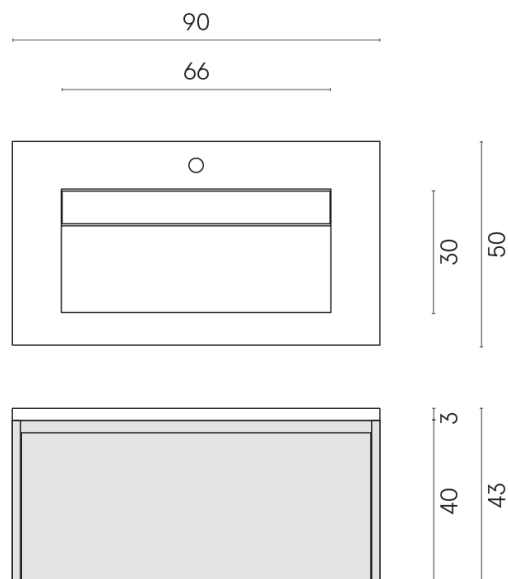

SCHEDA DI CONFIGURAZIONE

Cod. art.: 620810000025

Fly Air

Washbasin 90 Black

Rivestimento del prodotto

Charme Advance
Elegant Brown Lux

I colori e le altre caratteristiche estetiche delle piastrelle presenti nelle illustrazioni presenti sul sito sono puramente indicativi. Guarda sempre i campioni di persona prima dell'acquisto.